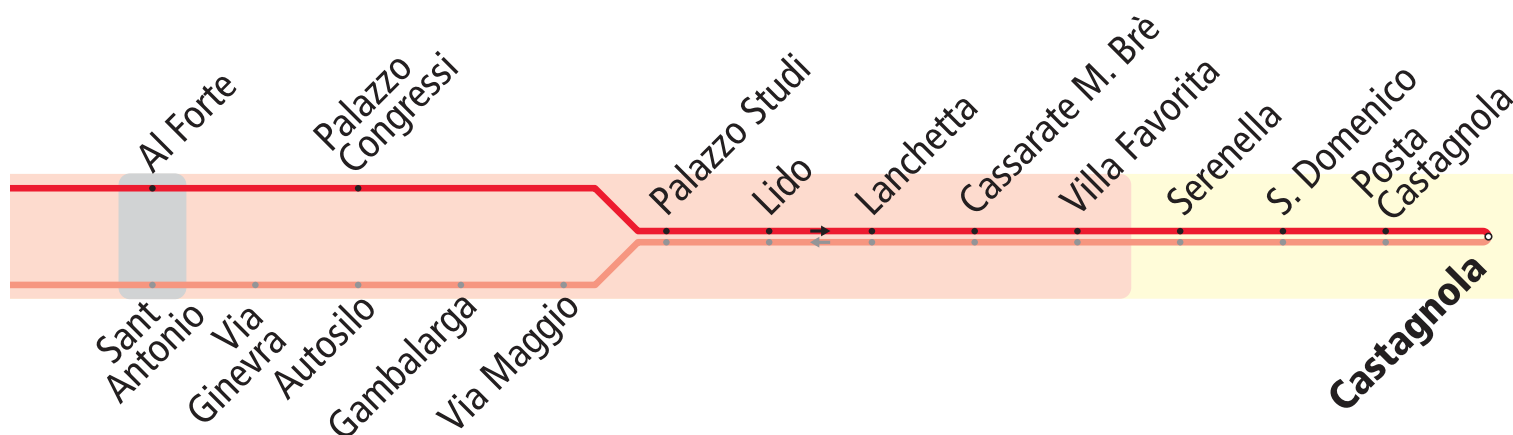

# Centro-Castagnola

## Da Al Forte a Castagnola

Tempo di percorso ca. 12 minuti.

Ora	Lunedì-Venerdì	Sabato	Festivi	Ora
6	30 40 50 55	30 45	50	6
7	05 15 25 35 45 55	00 15 30 45	05 15 30 45	7
8	05 15 25 35 45 55	00 15 30 45	00 15 30 45	8
9	05 15 30 45	00 15 30 45	00 15 30 45	9
10	00 15 30 45	00 15 30 45	00 15 30 45	10
11	00 15 30 45 55	00 15 30 45	00 15 30 45	11
12	05 15 25 35 45 55	00 15 30 45	00 15 30 45	12
13	05 15 25 35 45 55	00 15 30 45	00 15 30 45	13
14	05 15 30 45	00 15 30 45	00 15 30 45	14
15	00 15 30 45	00 15 30 45	00 15 30 45	15
16	00 15 30 45 55	00 15 30 45	00 15 30 45	16
17	05 15 25 35 45 55	00 15 30 45	00 15 30 45	17
18	05 15 25 35 45 55	00 15 30 45	00 15 30 45	18
19	05 20 35 50	00 15 30 45	00 15 30 45	19
20	15 45	00 15 45	15 45	20
21	15 45	15 45	15 45	21
22	15 45	15 45	15 45	22
23	15	15	15	23